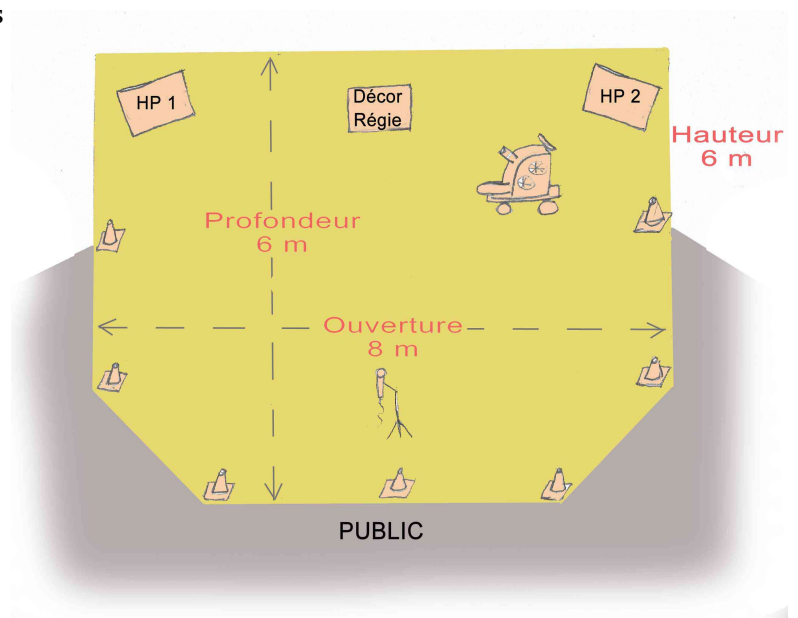

FICHE TECHNIQUE

« **Sucré Salé** » Cie Les Passes Tressées

Caractéristiques :

- **Spectacle tout public à partir de 6 ans si les enfants sont accompagnés d'adultes**
- **Durée** : 60 Min
- **Montage** : 30 Min sur site ou 10 min si prémontage à coté en amont.
- **Préparation en loge** : 1h30
- **Démontage** : 15 Min
- Possibilité de jouer 2 fois par jour. Prévoir au minimum 2 heures entre chaque représentation.

Espace Scénique :

- Ouverture : 8 m Profondeur : 6m Hauteur : 6 m
- Sol plat ou presque, lieu abrité du vent, éviter les sols poussiéreux et gravillons.
- Public en arc de cercle, adultes et enfants mélangés.
- Lieu calme, **loin de sources bruyantes** (axe de circulation, terrasse de café, buvette, fontaine et autre spectacle amplifié...)
- Eviter les lieux trop ensoleillés aux heures chaudes

Technique :

• **Sonorisation** : Autonome. Prévoir une arrivée d'électricité 220 V / 16 A

La Cie fournit un système de sonorisation pour une jauge de 500 personnes. Pour une jauge supérieure, nous contacter.

• **Eclairage** : En cas de représentation nocturne, prévoir un éclairage suffisant sur scène, mais également sur le public.

Accueil :

- Loges fermant à clef (ou surveillées). A proximité du lieu de représentation avec chaise, table, miroir.
- Petits encas bienvenus (fruits, barre céréales...)
- Hébergement et restauration pour un couple et selon la tournée 2 enfants (nous consulter)